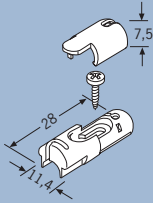

VS 3, VS SD

VS 3

Montaj imkanı:
Dikey

VS SD

Montaj imkanı:
Dikey

Veriler mm cinsinden

Kullanım (lütfen belirtiniz):

Sap veya çubuk

Tavan parçası

 48100 gümüş
 48101 beyaz
 48102 siyah

Gergi parçası

 48130 gri
 48131 beyaz
 48132 siyah
Ebat aralığı:
VS 3, VS SD:
 Azami en (E) 150 cm
 Azami yükseklik (Y) 150 cm
 veya
 Azami en (E) 120 cm
 Azami yükseklik (Y) 220 cm
 Asgari en (E) 12 cm
 Asgari yükseklik (Y) 20 cm