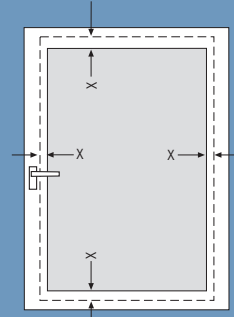

1 VS 1, VS 2, VS 3, VS SD
Fiyatlar

Ebat bilgileri

VS 1, VS 2, VS 3, VS SD

Pencere kıvrımına montajda ölçü alımı

Muhtemel pencere ebat toleransları nedeniyle **E** (en) ebadını bir kaç noktadan ölçünüz.

Asgari kıvrım

1. Eğri pervaz

2. Düz pervaz

Pencere pervazına montajda ölçü alımı

Lütfen mevcut teçhizata dikkat ediniz.

İstenen çıkma dahil **E** ve **Y** ebadı = Sipariş ebadı.

Kısaçaklarla montajda 10 mm yükseklikte (**Y**) çekiniz.

**X = istenen çıkma**

Pervaza montajda iç ebat + istenen çıkmayı belirtiniz. Mevcut teçhizata dikkat ediniz.

VS 1

VS 2

VS 1

Raylar

Alüminyumdan,
Gümüş anotlamalı,
Beyaz boyalı,
Siyah-kahverengi veya pirinç anotlamalı.