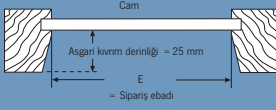

1 VS 1, VS 2, VS 3, VS SD
Fiyatlar

Ebat bilgileri

VS 1, VS 2, VS 3, VS SD

Pencere kıvrımına montajda ölçü alımı

Muhtemel pencere ebat toleransları nedeniyle **E** (en) ebadını bir kaç noktadan ölçünüz.

Asgari kıvrım

1. Eğri pervaz

2. Düz pervaz

Pencere pervazına montajda ölçü alımı

Lütfen mevcut teçhizata dikkat ediniz.

İstenen çıkma dahil **E** ve **Y** ebadı = Sipariş ebadı.

Kısaçaklarla montajda 10 mm yükseklikte (**Y**) çekiniz.