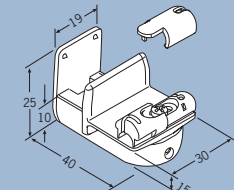

Kıskaç Gergi parçası

48330 gri
48331 beyaz
48332 siyah

Ek ücret: 5,70/Adet

VS SD

Tertibat yükseklikleri: Paket yükseklikleri:

Tertibat yükseklikleri:	Paket yükseklikleri:
50 cm	Yakl. 8 cm
100 cm	Yakl. 9 cm
150 cm	Yakl. 10 cm
200 cm	Yakl. 11 cm
220 cm	Yakl. 12 cm