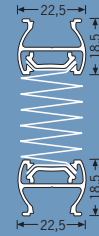

Montaj imkanı:

Dikey