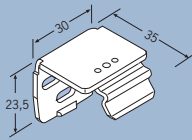

VS 3, VS SD

VS 3

Montaj imkanı:
Dikey

VS SD

Montaj imkanı:
Dikey

Veriler mm cinsinden

Kullanım (lütfen belirtiniz):

Sap veya çubuk

Tavan parçası

 48100 gümüş
 48101 beyaz
 48102 siyah

Gergi parçası

 48130 gri
 48131 beyaz
 48132 siyah
Ebat aralığı:
VS 3, VS SD:
 Azami en (E) 150 cm
 Azami yükseklik (Y) 150 cm
 veya
 Azami en (E) 120 cm
 Azami yükseklik (Y) 220 cm
 Asgari en (E) 12 cm
 Asgari yükseklik (Y) 20 cm