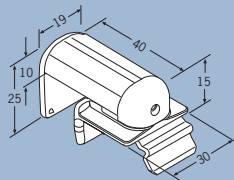

Tavan parçası

 48100 gümüş
 48101 beyaz
 48102 siyah

Gergi parçası

 48130 gri
 48131 beyaz
 48132 siyah
Ebat aralığı:
VS 3, VS SD:
 Azami en (E) 150 cm
 Azami yükseklik (Y) 150 cm
 veya
 Azami en (E) 120 cm
 Azami yükseklik (Y) 220 cm
 Asgari en (E) 12 cm
 Asgari yükseklik (Y) 20 cm

Duvar parçası

 48200 gri
 48201 beyaz
 48202 siyah

Gergi parçalı köşebent

 48230 gri
 48231 beyaz
 48232 siyah

VS 3

Tertibat yükseklikleri: Paket yükseklikleri:

Tertibat yükseklikleri:	Paket yükseklikleri:
50 cm	Yakl. 7 cm
100 cm	Yakl. 8 cm
150 cm	Yakl. 9 cm
200 cm	Yakl. 10 cm
220 cm	Yakl. 11 cm

Kıskaç

 48300 gri
 48301 beyaz
 48302 siyah
Ek ücret: 5,70/Adet

Kıskaç Gergi parçası

 48330 gri
 48331 beyaz
 48332 siyah
Ek ücret: 5,70/Adet

VS SD

Tertibat yükseklikleri: Paket yükseklikleri:

Tertibat yükseklikleri:	Paket yükseklikleri:
50 cm	Yakl. 8 cm
100 cm	Yakl. 9 cm
150 cm	Yakl. 10 cm
200 cm	Yakl. 11 cm
220 cm	Yakl. 12 cm