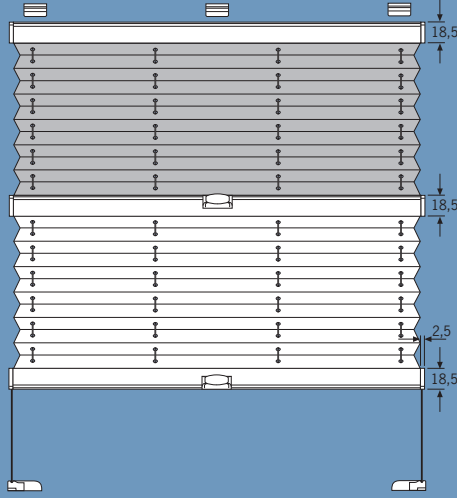

VS 3, VS SD

VS 3

Montaj imkanı:
Dikey