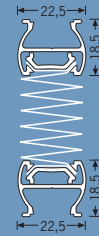

Montaj imkanı:

Dikey