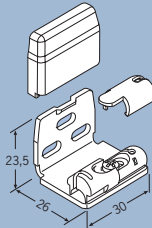

Gergi parçalı köşebent

48230 gri
48231 beyaz
48232 siyah

VS 3

Tertibat yükseklikleri: Paket yükseklikleri:

Tertibat yükseklikleri:	Paket yükseklikleri:
50 cm	Yakl. 7 cm
100 cm	Yakl. 8 cm
150 cm	Yakl. 9 cm
200 cm	Yakl. 10 cm
220 cm	Yakl. 11 cm