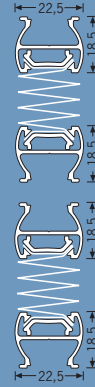

VS SD

Raylar
Alüminyumdan,
Gümüş anotlamalı,
Beyaz boyalı,
Siyah-kahverengi veya pirinç
anotlamalı.

Montaj imkanı:
Dikey