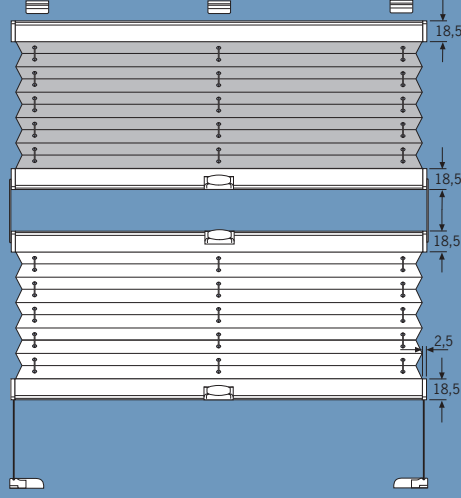

VS SD

Montaj imkanı:
Dikey

Veriler mm cinsinden

Kullanım (lütfen belirtiniz):

Sap veya çubuk

Tavan parçası

48100 gümüş
48101 beyaz
48102 siyah

Gergi parçası

48130 gri
48131 beyaz
48132 siyah

Ebat aralığı:
VS 3, VS SD:

Azami en (E) 150 cm
Azami yükseklik (Y) 150 cm
veya
Azami en (E) 120 cm
Azami yükseklik (Y) 220 cm
Asgari en (E) 12 cm
Asgari yükseklik (Y) 20 cm

Duvar parçası

48200 gri
48201 beyaz
48202 siyah

Gergi parçalı köşebent

48230 gri
48231 beyaz
48232 siyah

VS 3

Tertibat yükseklikleri: Paket yükseklikleri:

Tertibat yükseklikleri:	Paket yükseklikleri:
50 cm	Yakl. 7 cm
100 cm	Yakl. 8 cm
150 cm	Yakl. 9 cm
200 cm	Yakl. 10 cm
220 cm	Yakl. 11 cm

Kıskaç

48300 gri
48301 beyaz
48302 siyah

Ek ücret: 5,70/Adet

Kıskaç Gergi parçası

48330 gri
48331 beyaz
48332 siyah

Ek ücret: 5,70/Adet

VS SD

Tertibat yükseklikleri: Paket yükseklikleri:

Tertibat yükseklikleri:	Paket yükseklikleri:
50 cm	Yakl. 8 cm
100 cm	Yakl. 9 cm
150 cm	Yakl. 10 cm
200 cm	Yakl. 11 cm
220 cm	Yakl. 12 cm

Sabit üst/alt raylar

48620 gümüş
48621 beyaz
48622 siyah-kahverengi
48623 pirinç

Ek ücret: 10,90/mtr.

Çubuk

Mafsallı

48500 125 cm
48501 150 cm
48502 200 cm
48503 250 cm

Ek ücret:
36,00/Adet
38,30/Adet
43,00/Adet
47,40/Adet