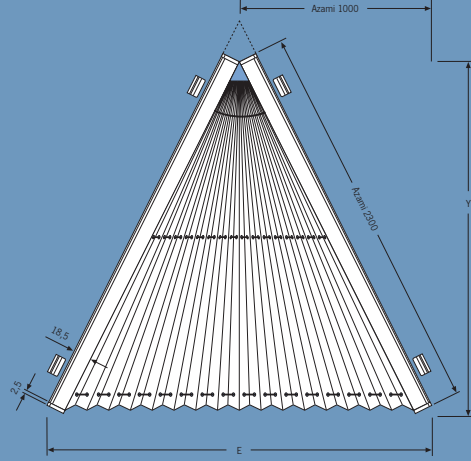

## Özel formlar SDP 2, SDP 3

SDP 2 sabit duran

**Montaj imkanları:**  
Eğik/Yatay

SDP 3 sabit duran

**Montaj imkanları:**  
Eğik/Yatay

Veriler mm cinsinden

**Kullanım:**  
Mümkün değil!

**Ebat aralığı:**

**SDP 2:**  
Azami ebat  
E = 160 x Y = 160 cm  
  
Minimalgröße  
E = 20 x Y = 20 cm

\*Kumaş enine bağlı

**Ebat aralığı:**

**SDP 3:**  
Maximalgröße  
E = 200 x Y = 200 cm  
max. Schräge 230°cm  
  
Minimalgröße  
E = 20 x Y = 20 cm