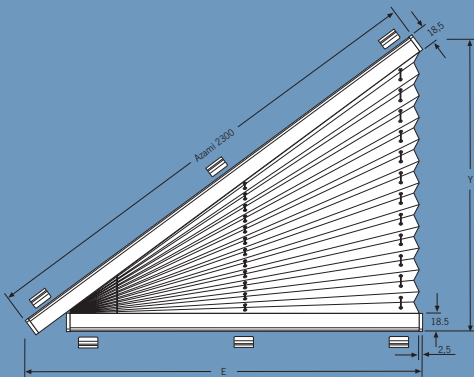

## Özel formlar

Lütfen özel formlar için  
aşağıdaki hazır ebatlara göre  
bir ebat şeması gönderiniz:

**Dikkat:**

Farklı bir istek olmaması halinde:

Kumaş eni = Ray eni

Uç kapakları dışarı sarkar!

**SD 2:** En, Yükseklik, Eğim**SD 3:** En, Yükseklik, Sol eğim, Sağ eğim**SR 1:** En, Yükseklik (Yarıçap=enin yansı)**SR 2:** En, Yükseklik**SDP 2:** En, Yükseklik, Eğim**SDP 3:** En, Yükseklik, Sol eğim, Sağ eğim