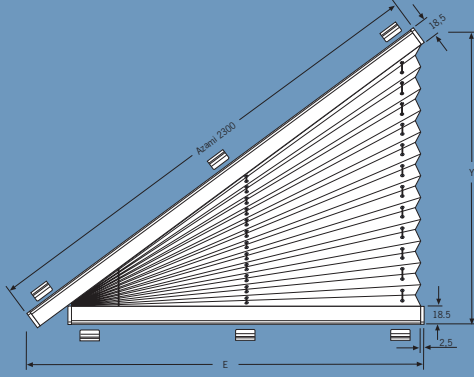

## Özel formlar SDP 2, SDP 3

SDP 2 sabit duran

**Montaj imkanları:**  
Eğik/Yatay

SDP 3 sabit duran

**Montaj imkanları:**  
Eğik/Yatay

Veriler mm cinsinden

**Kullanım:**  
Mümkün değil!

**Ebat aralığı:**

**SDP 2:**  
Azami ebat  
E = 160 x Y = 160 cm  
  
Minimalgröße  
E = 20 x Y = 20 cm

\*Kumaş enine bağlı

**Ebat aralığı:**

**SDP 3:**  
Maximalgröße  
E = 200 x Y = 200 cm  
max. Schräge 230°cm  
  
Minimalgröße  
E = 20 x Y = 20 cm