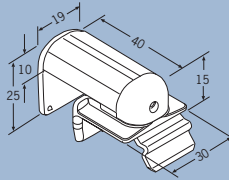

Kıskaç
48300 grau
48301 beyaz
48302 siyah
Ek ücret : 5,80/Adet