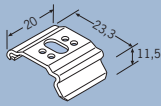

Tavan parçası
48100 gümüş
48101 beyaz
48102 siyah